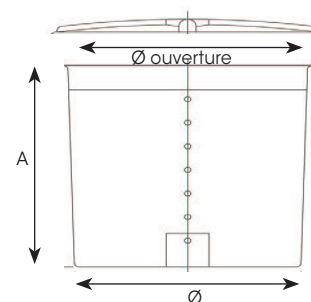

3 Utilisation

- Les réservoirs conique CEC ont été conçus pour le stockage et la manutention de produits solides et / ou liquides.
- Utilisé pour le stockage d'eau potable, d'engrais liquide et produits alimentaires, etc
- Pour les produits chimiques, consultez le service commercial, afin d'obtenir les tableaux de compatibilités

Cuves hors sol, elles ne peuvent pas être enterrées.

4 Vannes*

Vannes	Désignation
VPP40	Vanne à bille + passe paroi DN40
VPP50	Vanne à bille + passe paroi DN50

REFERENCES		VOLUME UTILE (L)	Ø	A	Ø OUVERTURE	POIDS	Référence vanne montée*
NON ACS*	ACS**						
-	ACSCEC0500	500	800	940	1090	19	VPP40
-	ACSCEC01000	1000	1050	1220	1310	34	
CEC1500	ACSCEC1500	1500	1280	1170	1560	50	
CEC2000	ACSCEC2000	2000	1240	1720	1660	57	VPP50
CEC3000	ACSCEC3000	3000	1540	1560	1910	85	